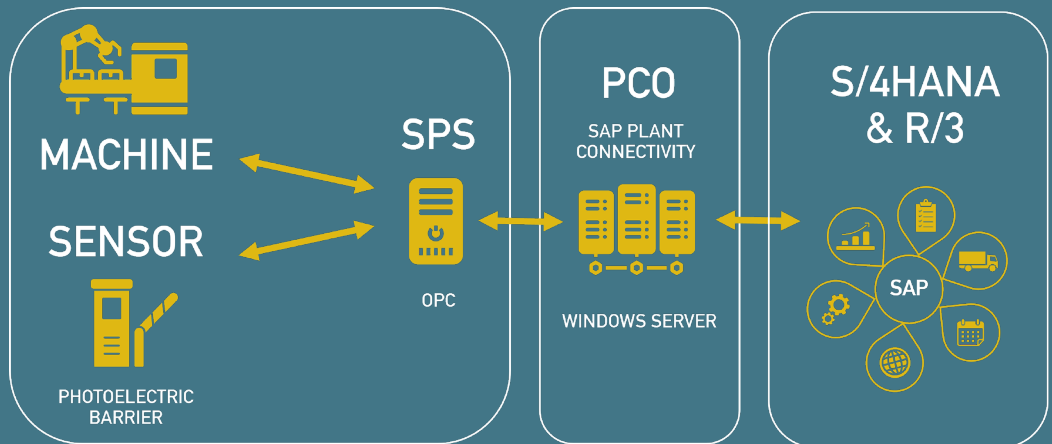

SHOP-FLOOR-INTEGRATION:
MASCHINEN UND WERKZEUGE ANBINDEN

Schnittstelle für
Maschinen, Anlagen
und Systeme

Maschinentyp-
unabhängiger
bidirektionaler
Datenaustausch

Nahtlose Integration
in vorhandene
Logistikprozesse

Hohe
Flexibilität

Schnelle und einfache
Konfiguration

Standardisierte
Kommunikations-
schnittstellen

■ Lösung

Unsere Lösung bietet eine umfassende Kommunikationsinfrastruktur, um die Produktionsebene informationstechnisch mit Ihrem SAP ERP (S/4HANA oder R/3) schnell und einfach zu verbinden.

■ Nutzen

Prozessoptimierungen und vollständige Transparenz werden durch den Datenaustausch in Echtzeit erzielt.

Predictive Maintenance: Zustandsdaten können gewonnen und Anlagen proaktiv gewartet werden, wodurch die Produktivität Ihres Unternehmens gesteigert wird.

■ Installation

Dank der standardisierten Kommunikationsschnittstellen wird die Maschinenanbindung in nur wenigen Tagen realisiert.

Besonderheiten der Lösung:

- Automatischer Austausch der Daten zwischen dem SAP-System und den Quellsystemen in der Produktion oder Logistik
- Abbildung komplexer Koordinierungsaufgaben im Umfeld von Maschinensteuerungen
- Bereitstellung selbst-definierter Methoden, die als Web-Service-Operationen aufgerufen werden können
- Gewinnbringende Nutzung produktivitätsrelevanter Daten und Kennzahlen